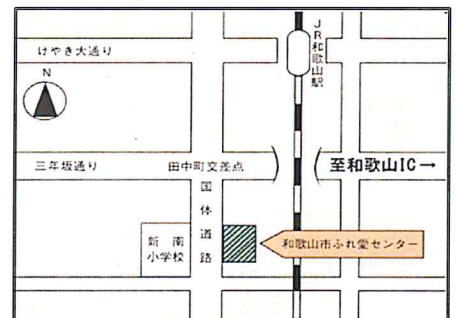

## ☆おもちゃの貸出

**対象者** 障がいのある子どものみ      **貸出個数** 一人2個まで  
**貸出期間** 次回開催日まで      **貸出料** 無料

○おもちゃの貸出は、11時30分から

開設月	第4土曜日	時間
4月	22日	9:30~12:30
5月	27日	9:30~12:30
6月	24日	9:30~12:30
7月	22日	9:30~12:30
8月	26日	9:30~12:30
9月	23日	9:30~12:30
10月	28日	9:30~12:30
11月	25日	9:30~12:30
12月	23日	9:30~12:30
1月	27日	9:30~12:30
2月	24日	9:30~12:30
3月	24日	9:30~12:30

親子が気軽に集える場ですから遊びに来て  
ください。遊び場の隣にお母さん方  
にくつろいでいただける交流スペースも  
ありますよ!

**開設場所** 和歌山市ふれ愛センター  
(和歌山市木広町5丁目1の9)内 電話433-8866  
3階教養文化室(和室)